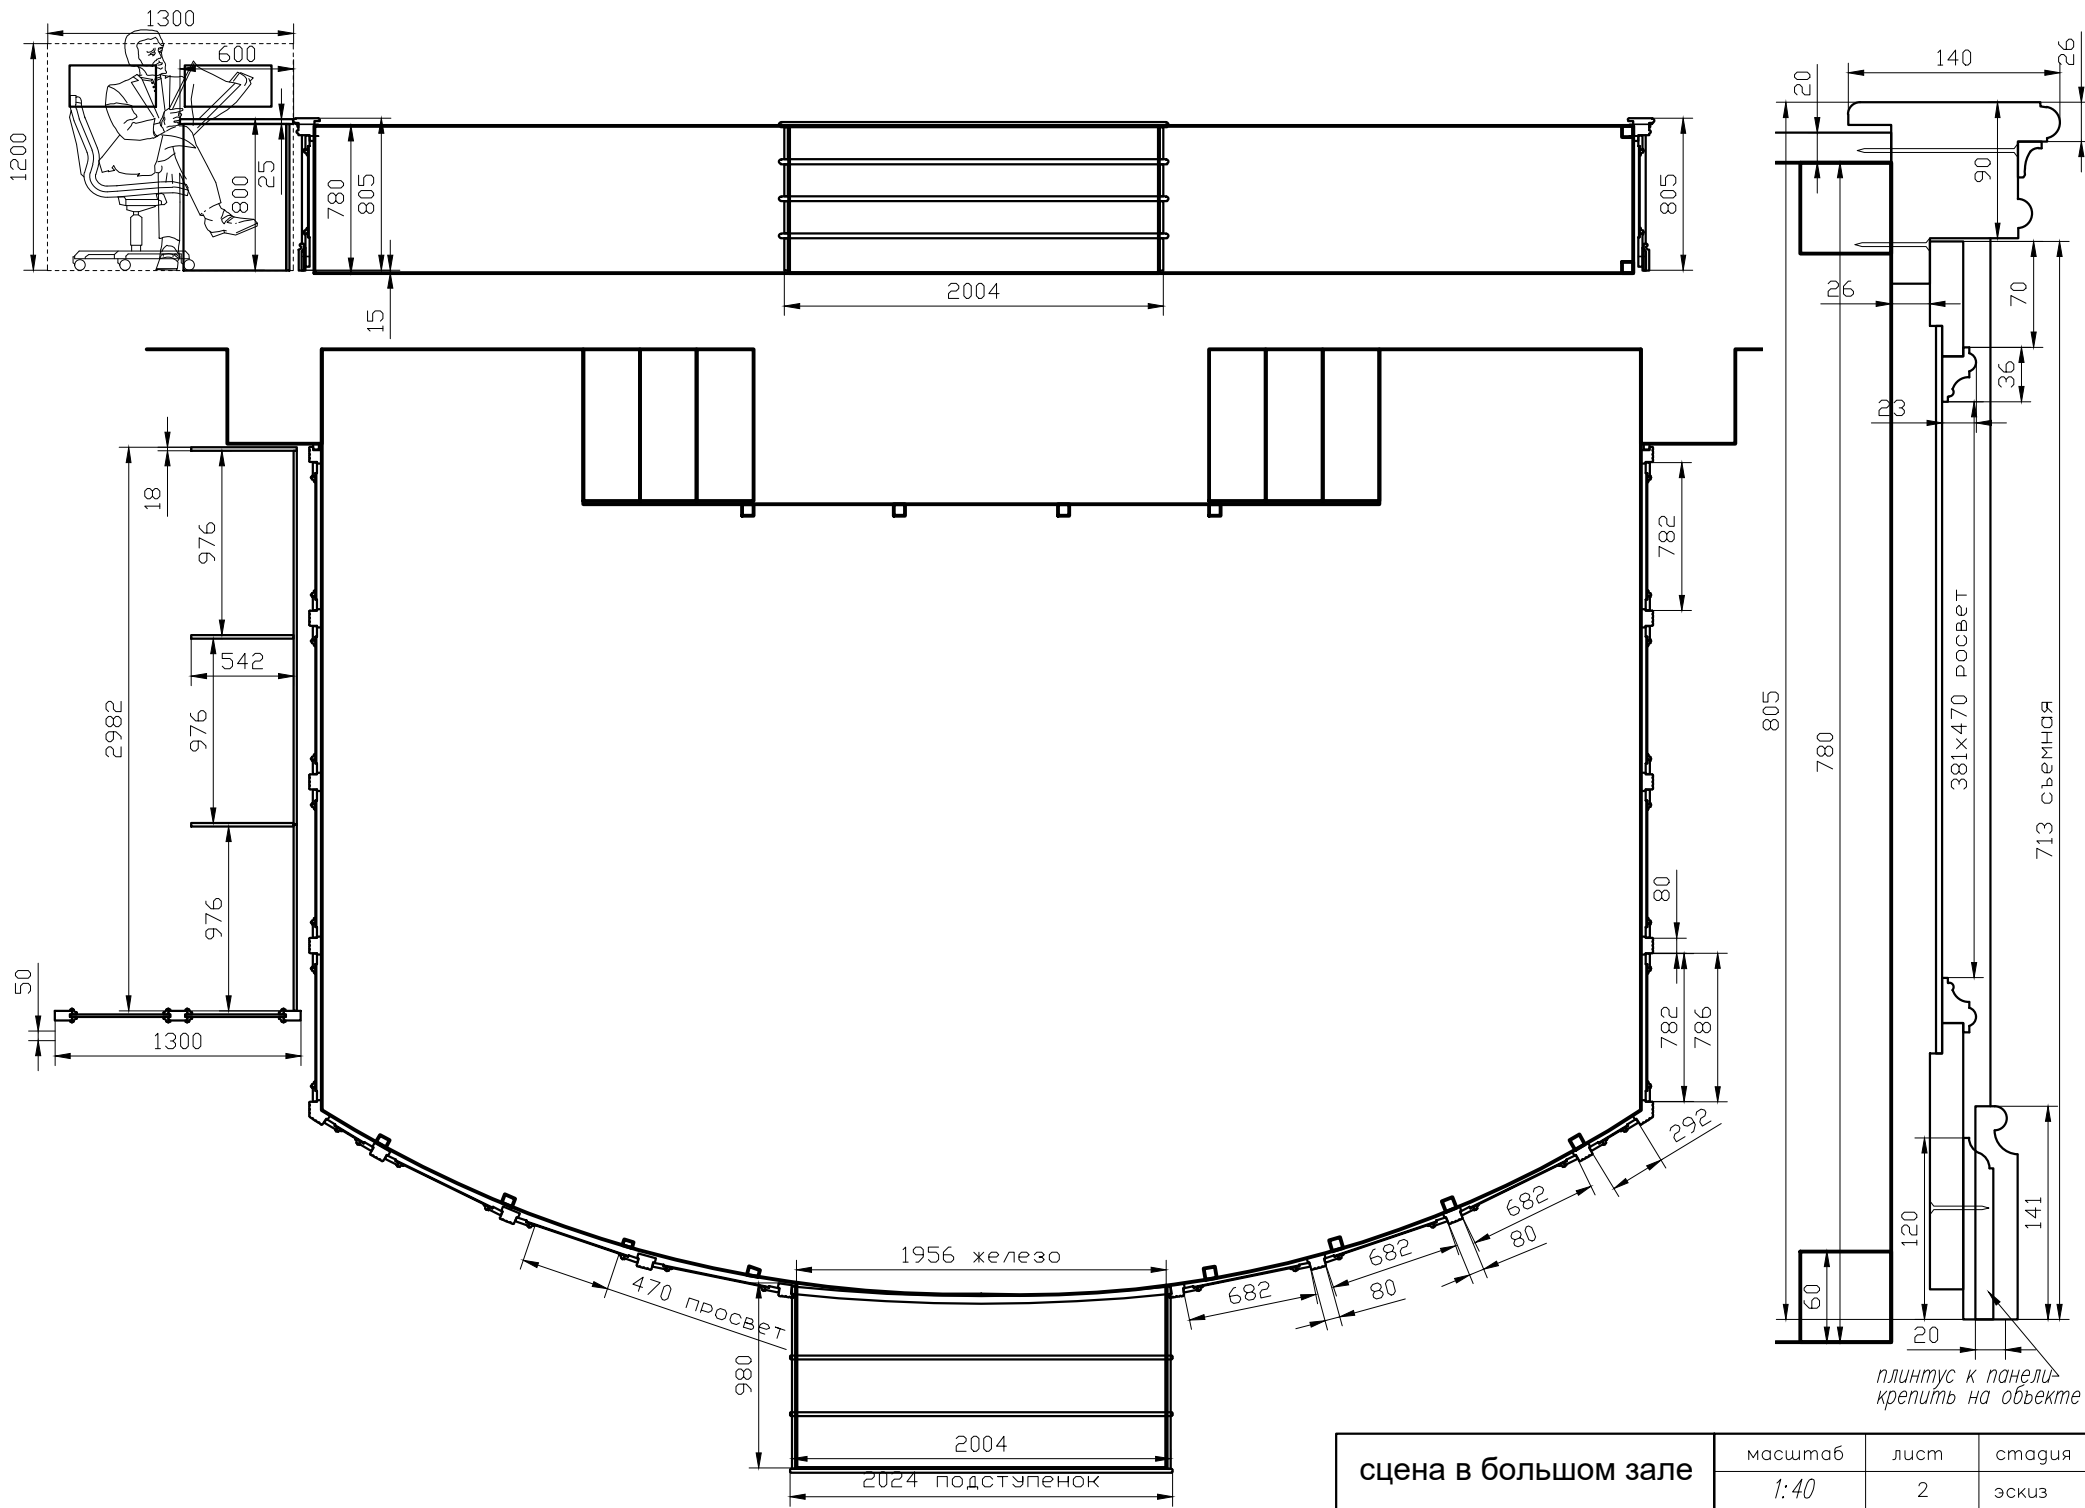

сцена в большом зале

масштаб	лист	стадия
1:40	1	эскиз

сцена в большом зале

масштаб	лист	стадия
1:40	2	эскиз

ВИД СБОКУ (прав/лев)

сцена в большом зале	масштаб	лист	стадия
	1:20	3	эскиз

СЕЧЕНИЕ панелей и пилястр
вид сверху

сцена в большом зале	масштаб	лист	стадия
	1:5	4	эскиз

сцена в малом зале	масштаб	лист	стадия
	1:25	5	эскиз

материал: дуб, МДФ
 отделка: эмаль
 ступени дуб
 отделка по образцу паркета

сцена в малом зале	масштаб	лист	стадия
	1:25	6	эскиз