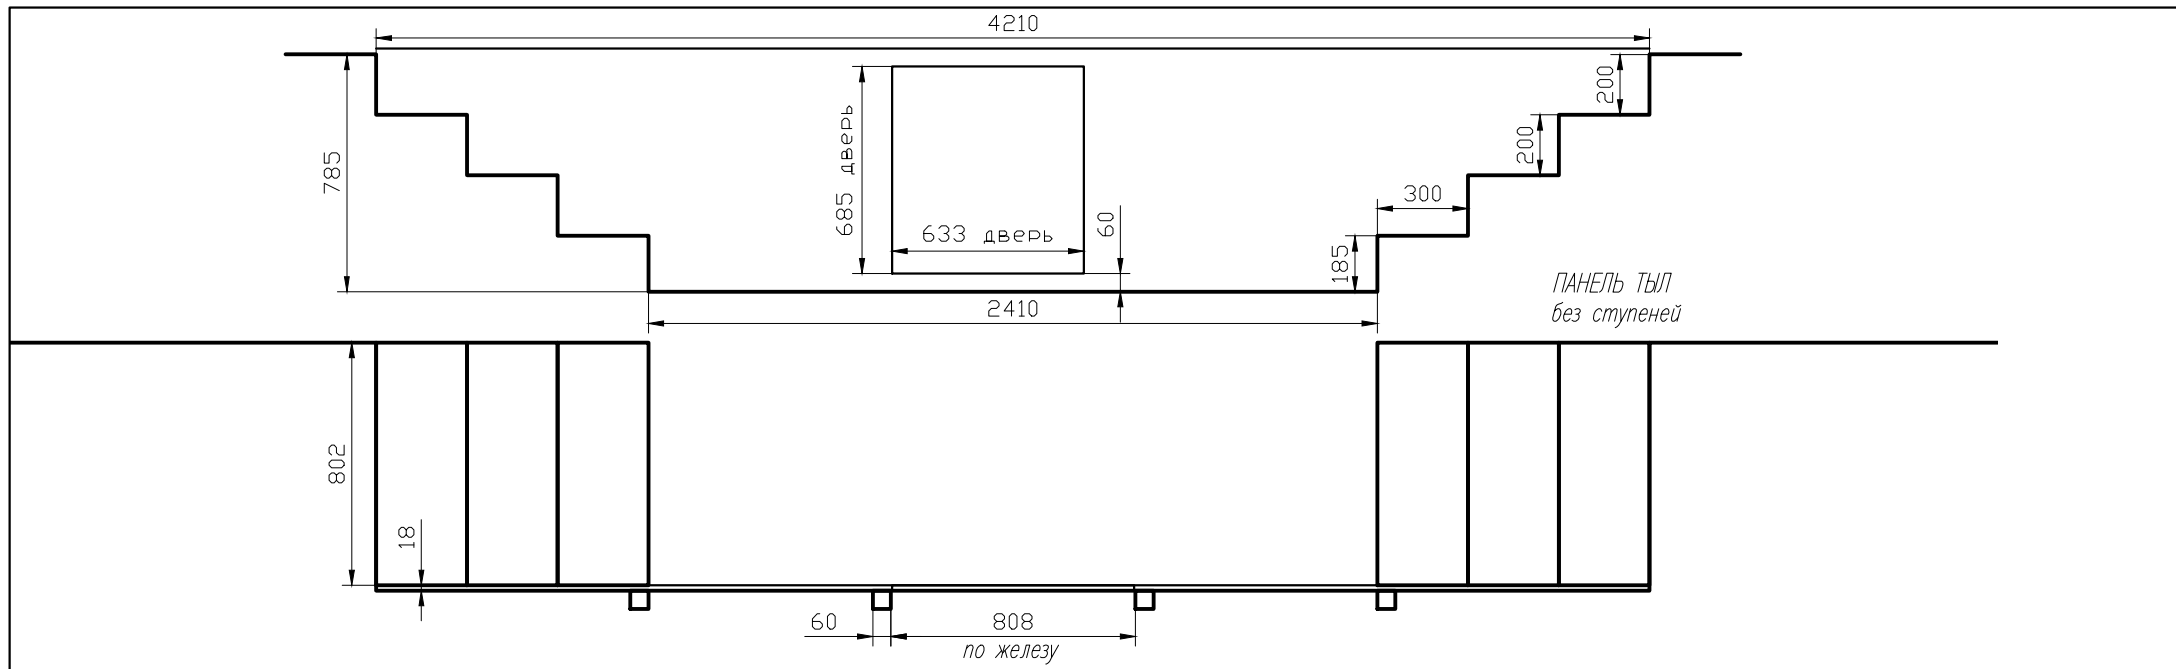

сцена в большом зале

масштаб	лист	стадия
1:40	1	эскиз

сцена в большом зале

масштаб	лист	стадия
1:40	2	эскиз

ВИД СБОКУ (прав/лев)

сцена в большом зале	масштаб	лист	стадия
	1:20	3	эскиз

СЕЧЕНИЕ панелей и пилястр
вид сверху

сцена в большом зале	масштаб	лист	стадия
	1:5	4	эскиз

сцена в малом зале	масштаб	лист	стадия
	1:25	5	эскиз

материал: дуб, МДФ
 отделка: эмаль
 ступени дуб
 отделка по образцу паркета

сцена в малом зале	масштаб	лист	стадия
	1:25	6	эскиз