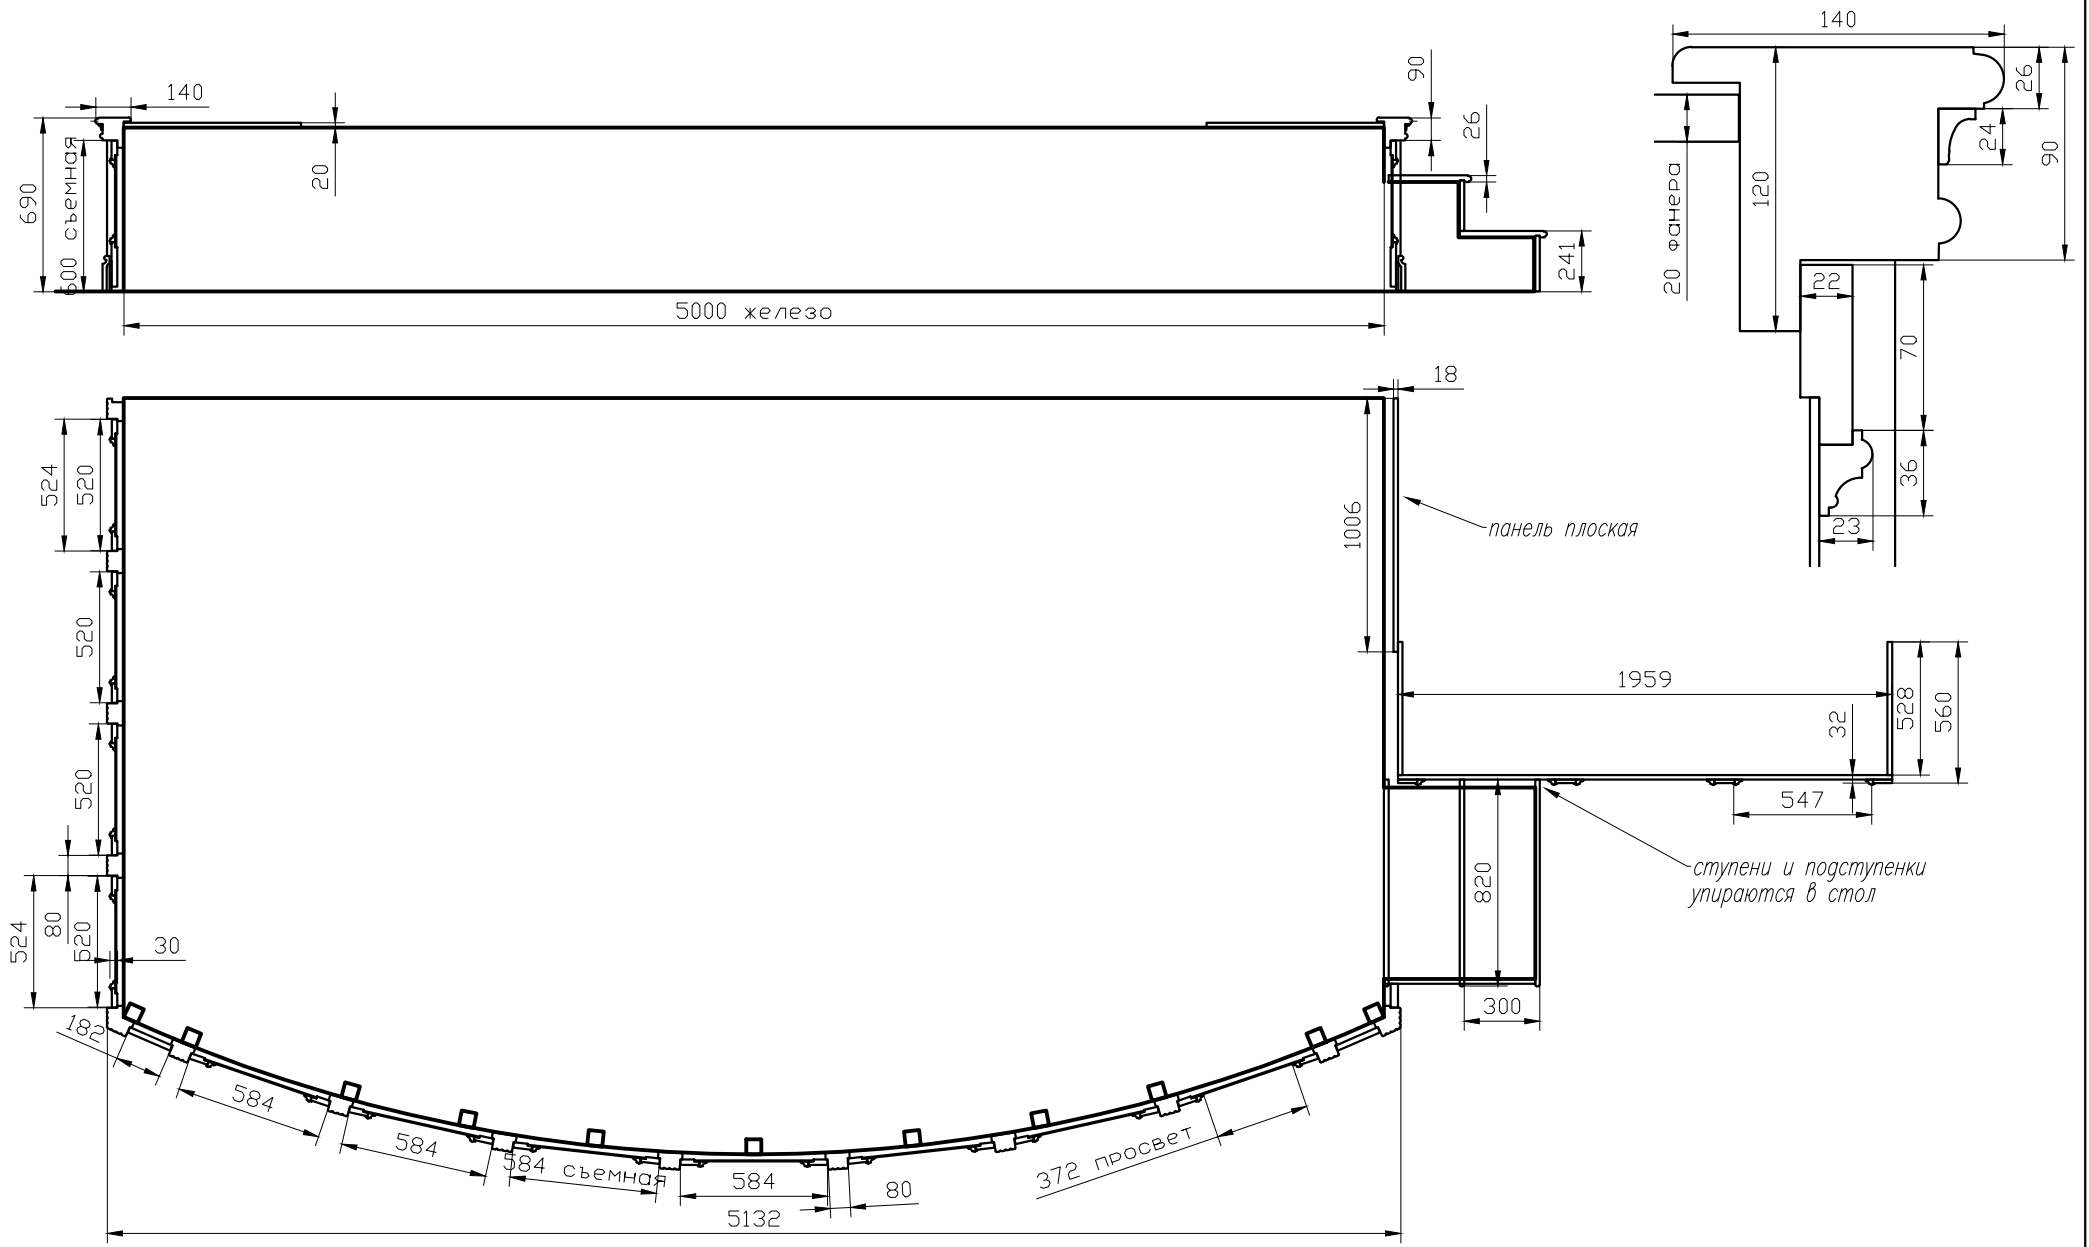

сцена в большом зале

масштаб	лист	стадия
1:40	1	эскиз

сцена в большом зале

масштаб	лист	стадия
1:40	2	эскиз

ВИД СБОКУ (прав/лев)

сцена в большом зале	масштаб	лист	стадия
	1:20	3	эскиз

СЕЧЕНИЕ панелей и пилястр
вид сверху

сцена в большом зале	масштаб	лист	стадия
	1:5	4	эскиз

сцена в малом зале	масштаб	лист	стадия
	1:25	5	эскиз

материал: дуб, МДФ
 отделка: эмаль
 ступени дуб
 отделка по образцу паркета

сцена в малом зале	масштаб	лист	стадия
	1:25	6	эскиз