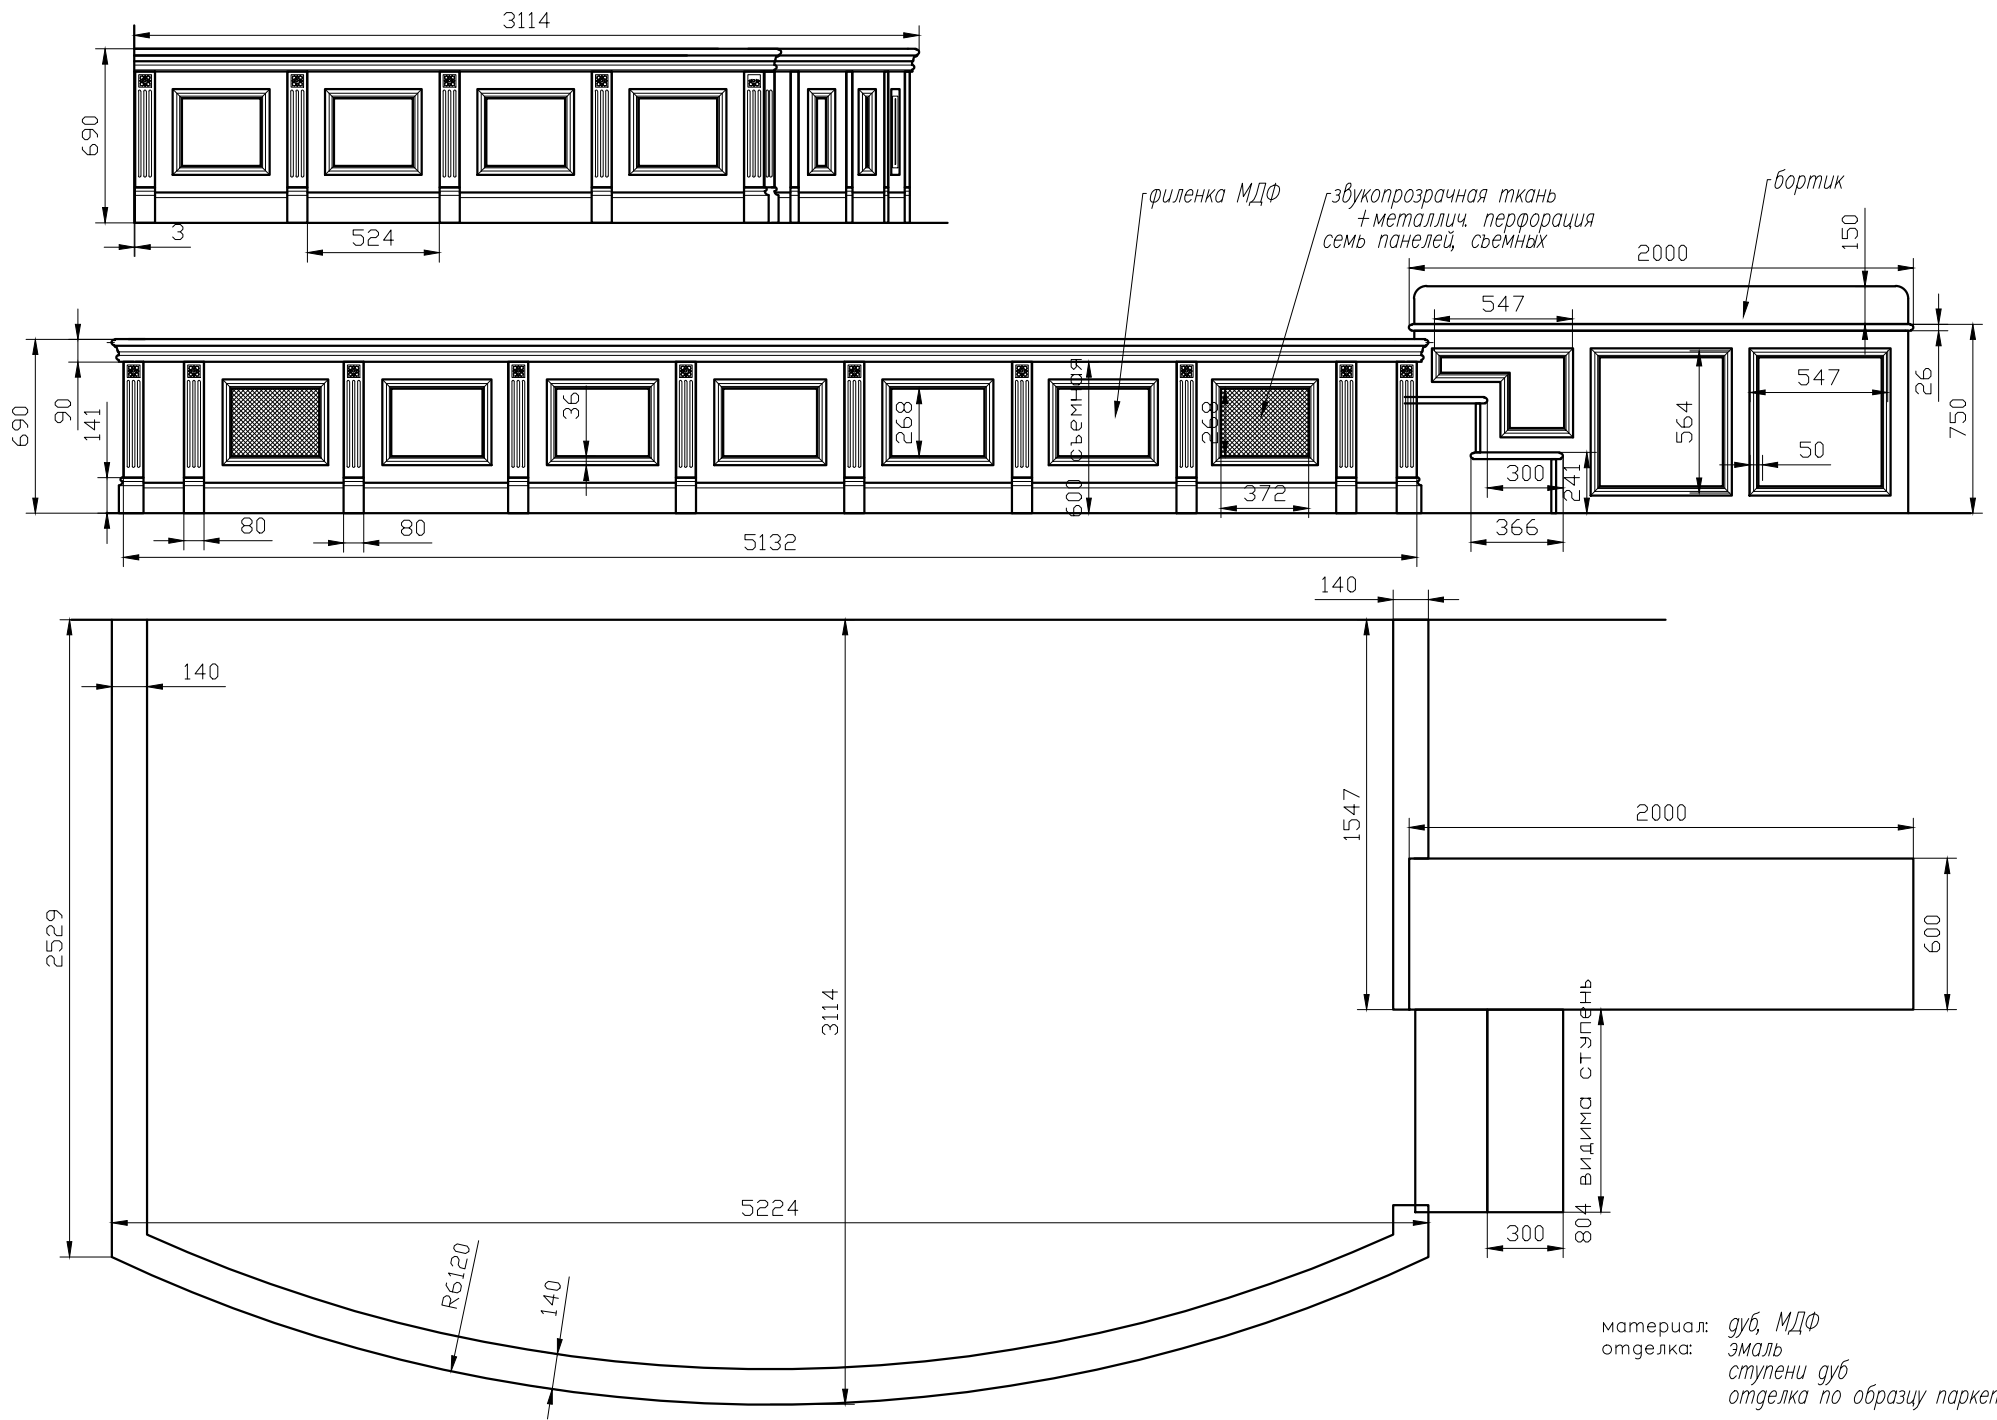

сцена в большом зале

масштаб	лист	стадия
1:40	1	эскиз

сцена в большом зале

масштаб	лист	стадия
1:40	2	эскиз

ВИД СБОКУ (прав/лев)

сцена в большом зале	масштаб	лист	стадия
	1:20	3	эскиз

СЕЧЕНИЕ панелей и пилястр
вид сверху

сцена в большом зале	масштаб	лист	стадия
	1:5	4	эскиз

сцена в малом зале	масштаб	лист	стадия
	1:25	5	эскиз

материал: дуб, МДФ
 отделка: эмаль
 ступени дуб
 отделка по образцу паркета

сцена в малом зале	масштаб	лист	стадия
	1:25	6	эскиз