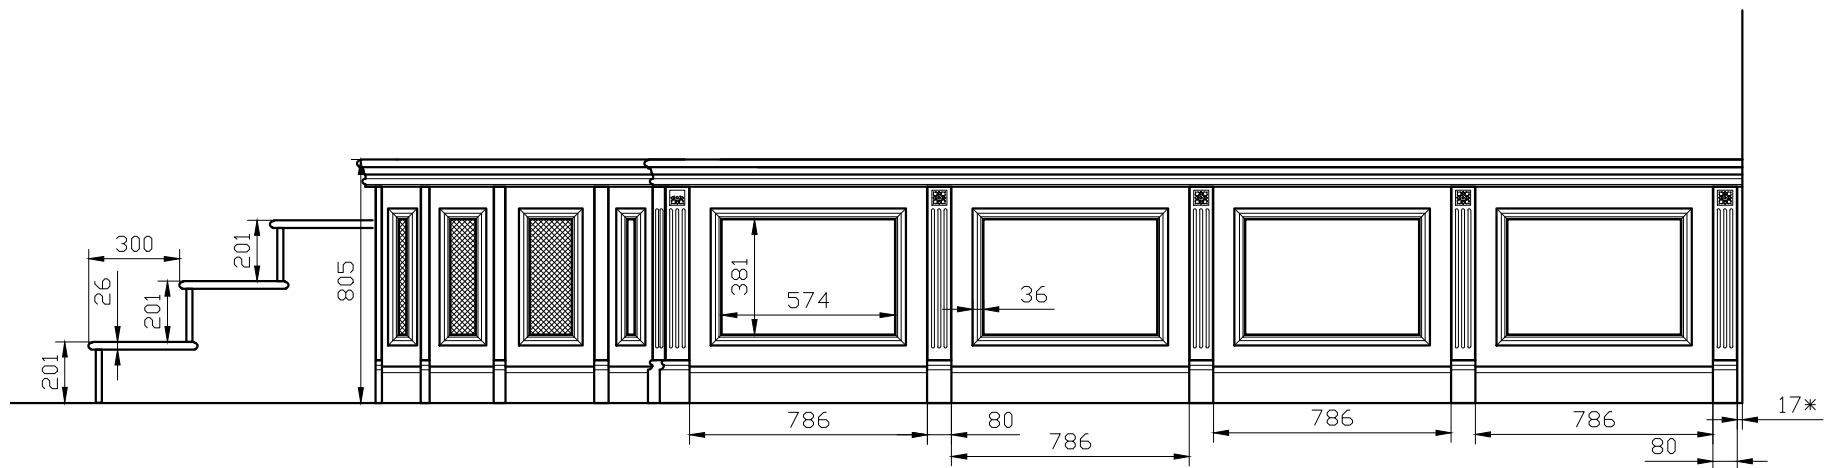

сцена в большом зале

масштаб	лист	стадия
1:40	1	эскиз

сцена в большом зале

масштаб	лист	стадия
1:40	2	эскиз

ВИД СБОКУ (прав/лев)

сцена в большом зале	масштаб	лист	стадия
	1:20	3	эскиз

СЕЧЕНИЕ панелей и пилястр
вид сверху

сцена в большом зале	масштаб	лист	стадия
	1:5	4	эскиз

сцена в малом зале	масштаб	лист	стадия
	1:25	5	эскиз

материал: дуб, МДФ
 отделка: эмаль
 ступени дуб
 отделка по образцу паркета

сцена в малом зале	масштаб	лист	стадия
	1:25	6	эскиз