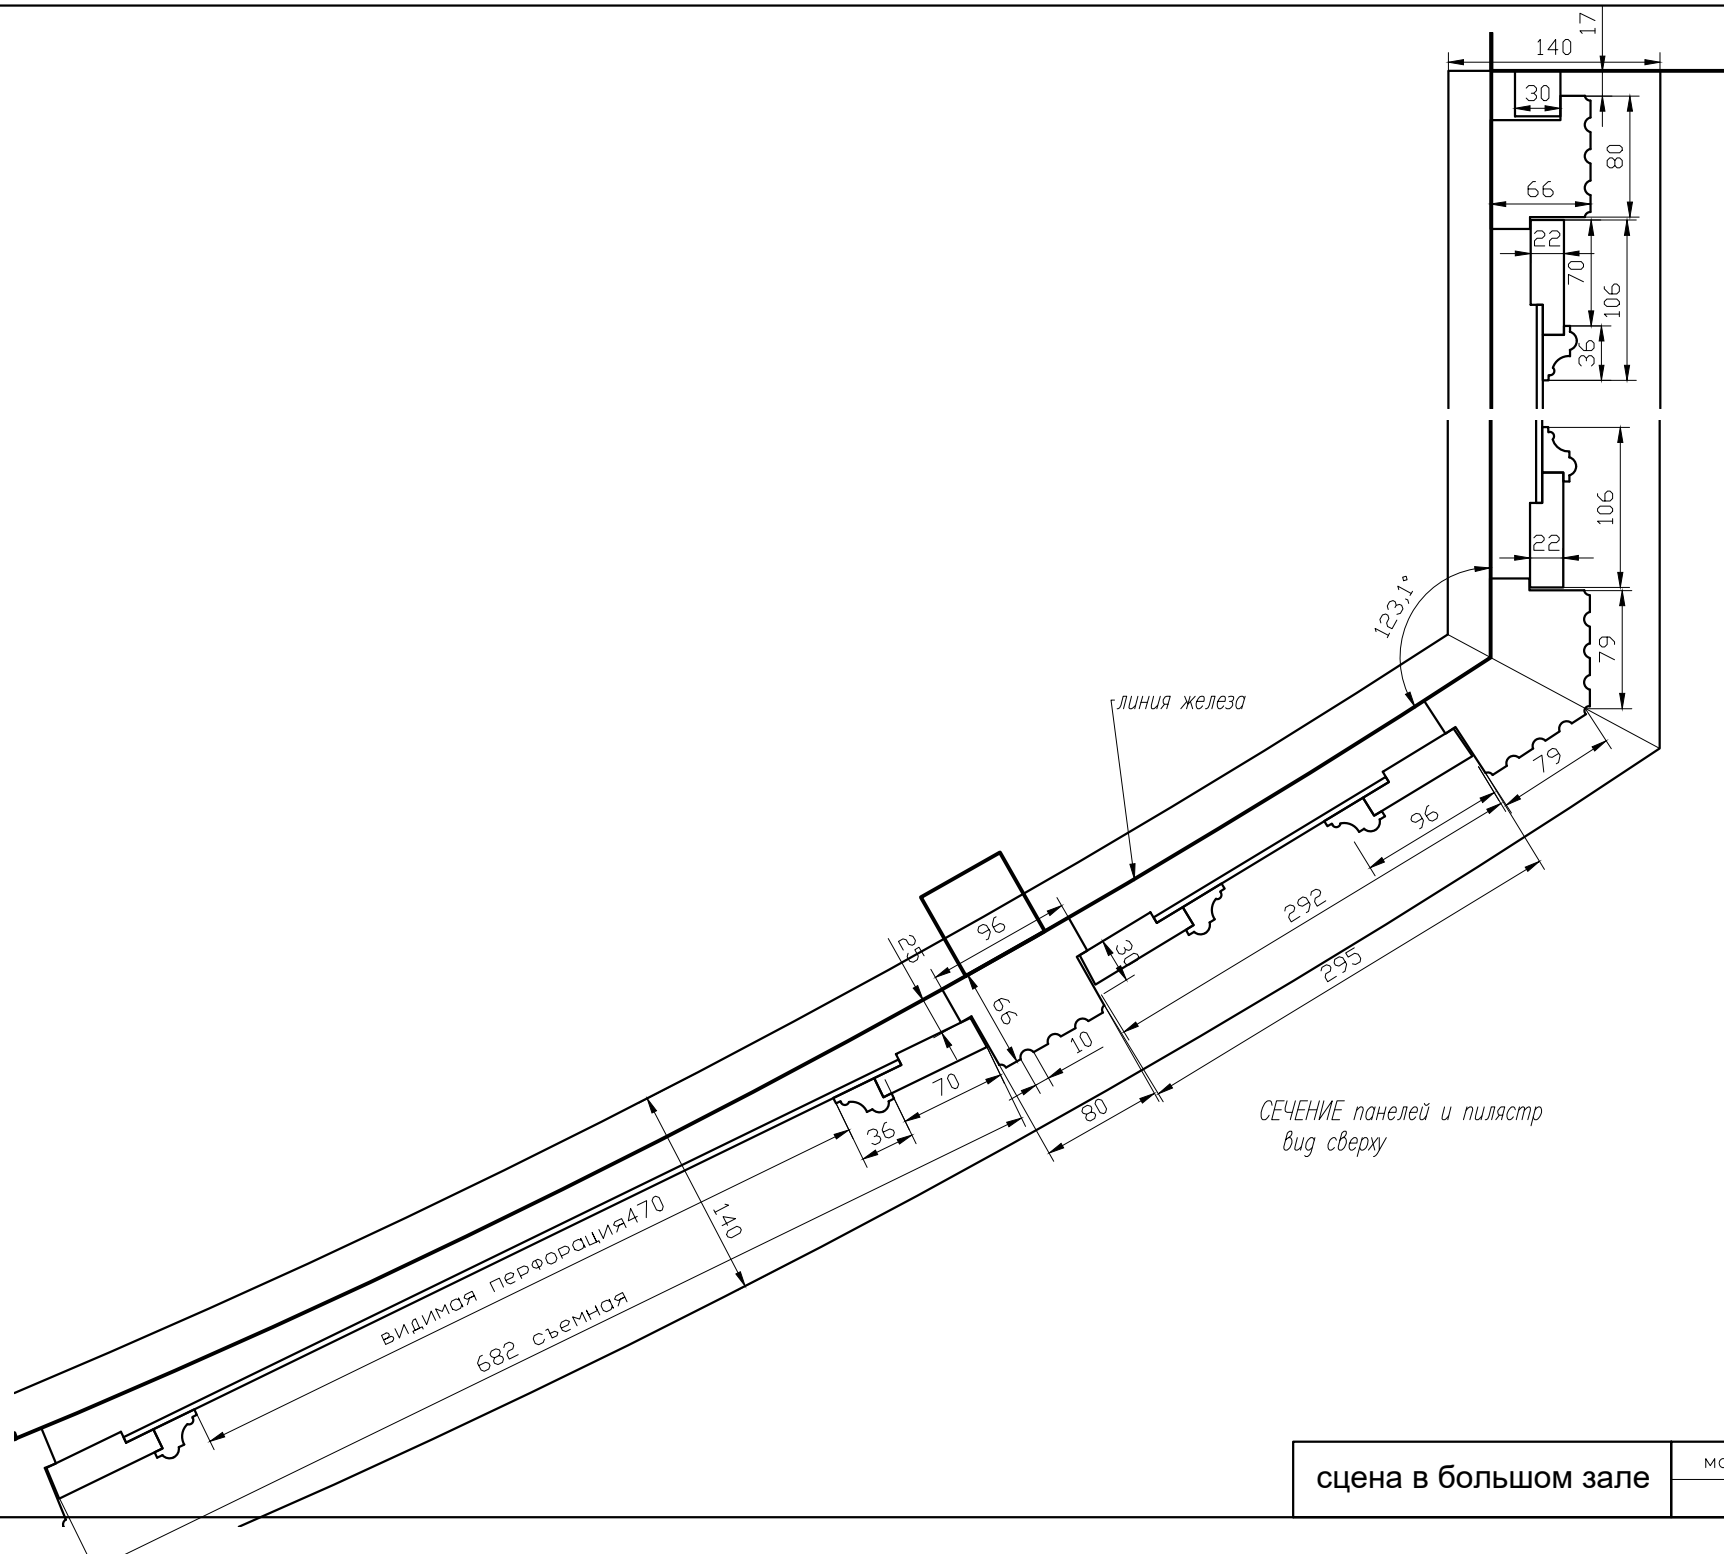

сцена в большом зале

масштаб	лист	стадия
1:40	1	эскиз

сцена в большом зале

масштаб	лист	стадия
1:40	2	эскиз

ВИД СБОКУ (прав/лев)

сцена в большом зале	масштаб	лист	стадия
	1:20	3	эскиз

СЕЧЕНИЕ панелей и пилястр
вид сверху

сцена в большом зале	масштаб	лист	стадия
	1:5	4	эскиз

сцена в малом зале	масштаб	лист	стадия
	1:25	5	эскиз

материал: дуб, МДФ
 отделка: эмаль
 ступени дуб
 отделка по образцу паркета

сцена в малом зале	масштаб	лист	стадия
	1:25	6	эскиз