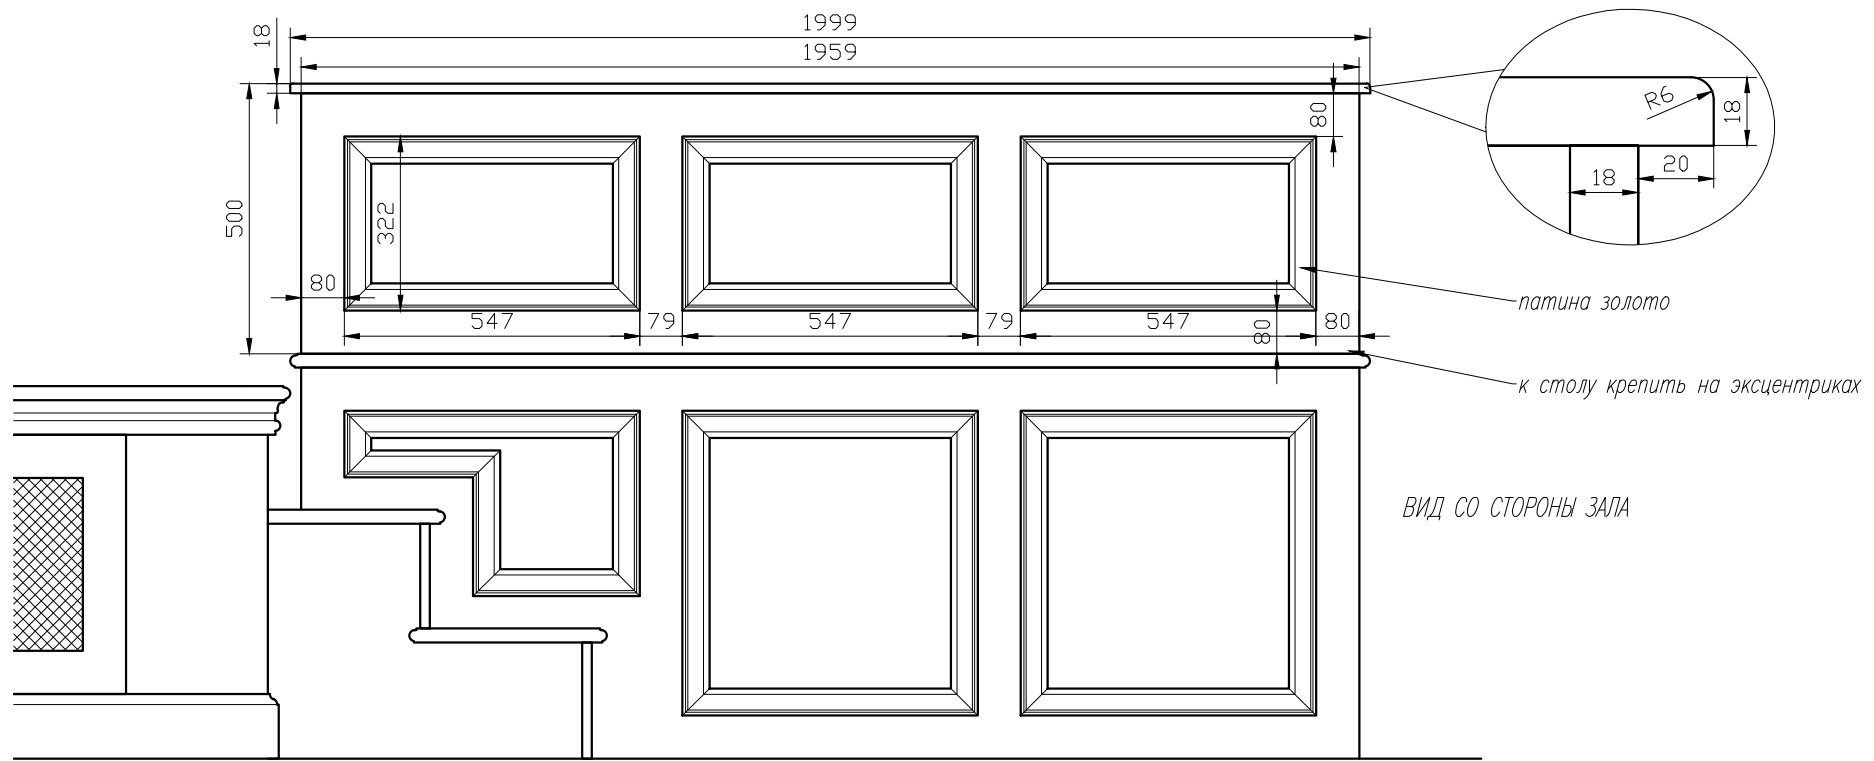

материал: дуб, МДФ
отделка: эмаль

надставка сцена в большом зале	масштаб	лист	стадия
	1:16	1	эскиз

Надставка
сцена в малом зале

масштаб	лист	стадия
1:12	2	эскиз