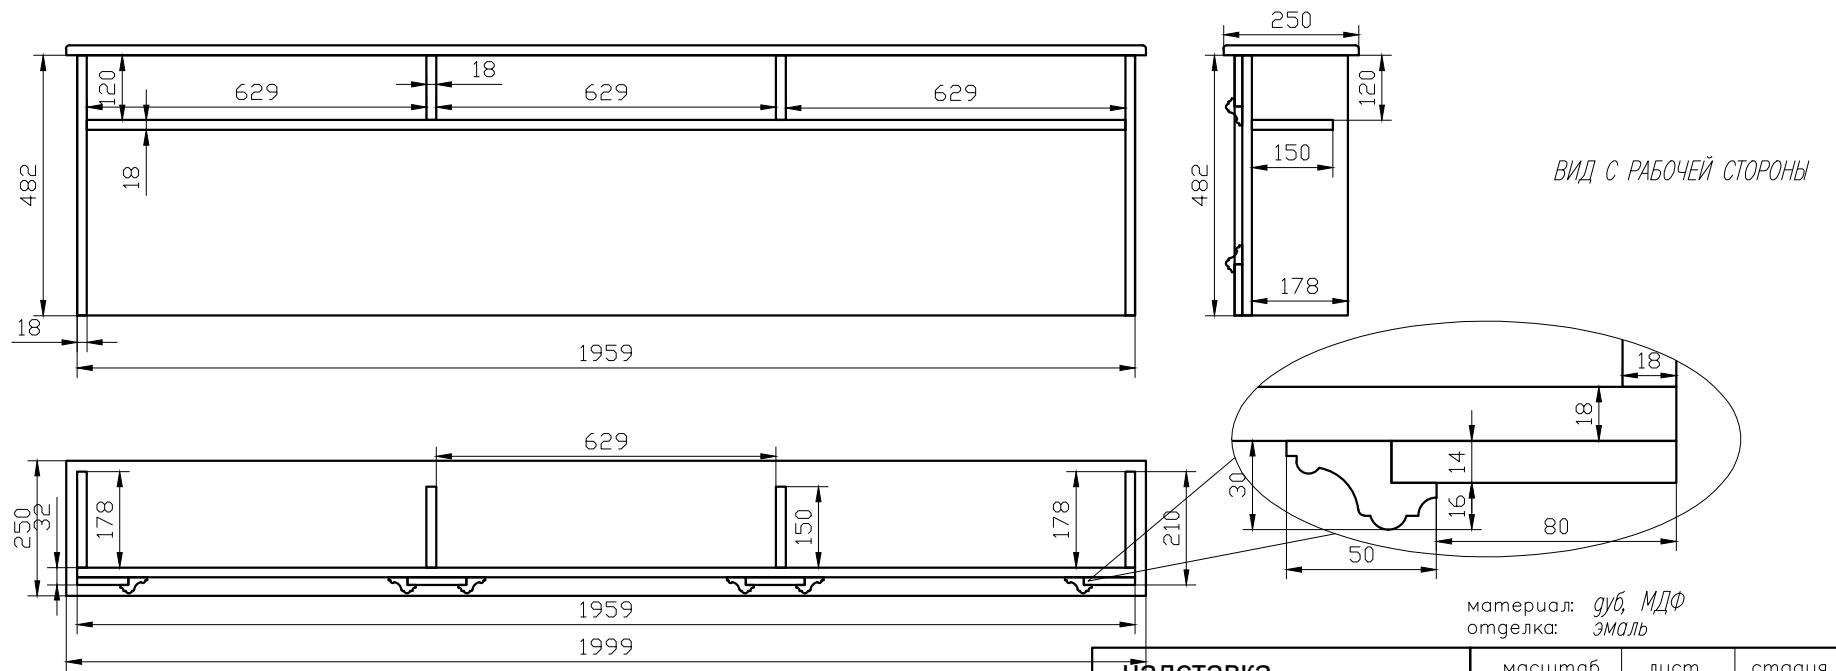

материал: дуб, МДФ
отделка: эмаль

надставка сцена в большом зале	масштаб	лист	стадия
	1:16	1	эскиз

Надставка
сцена в малом зале

масштаб	лист	стадия
1:12	2	эскиз