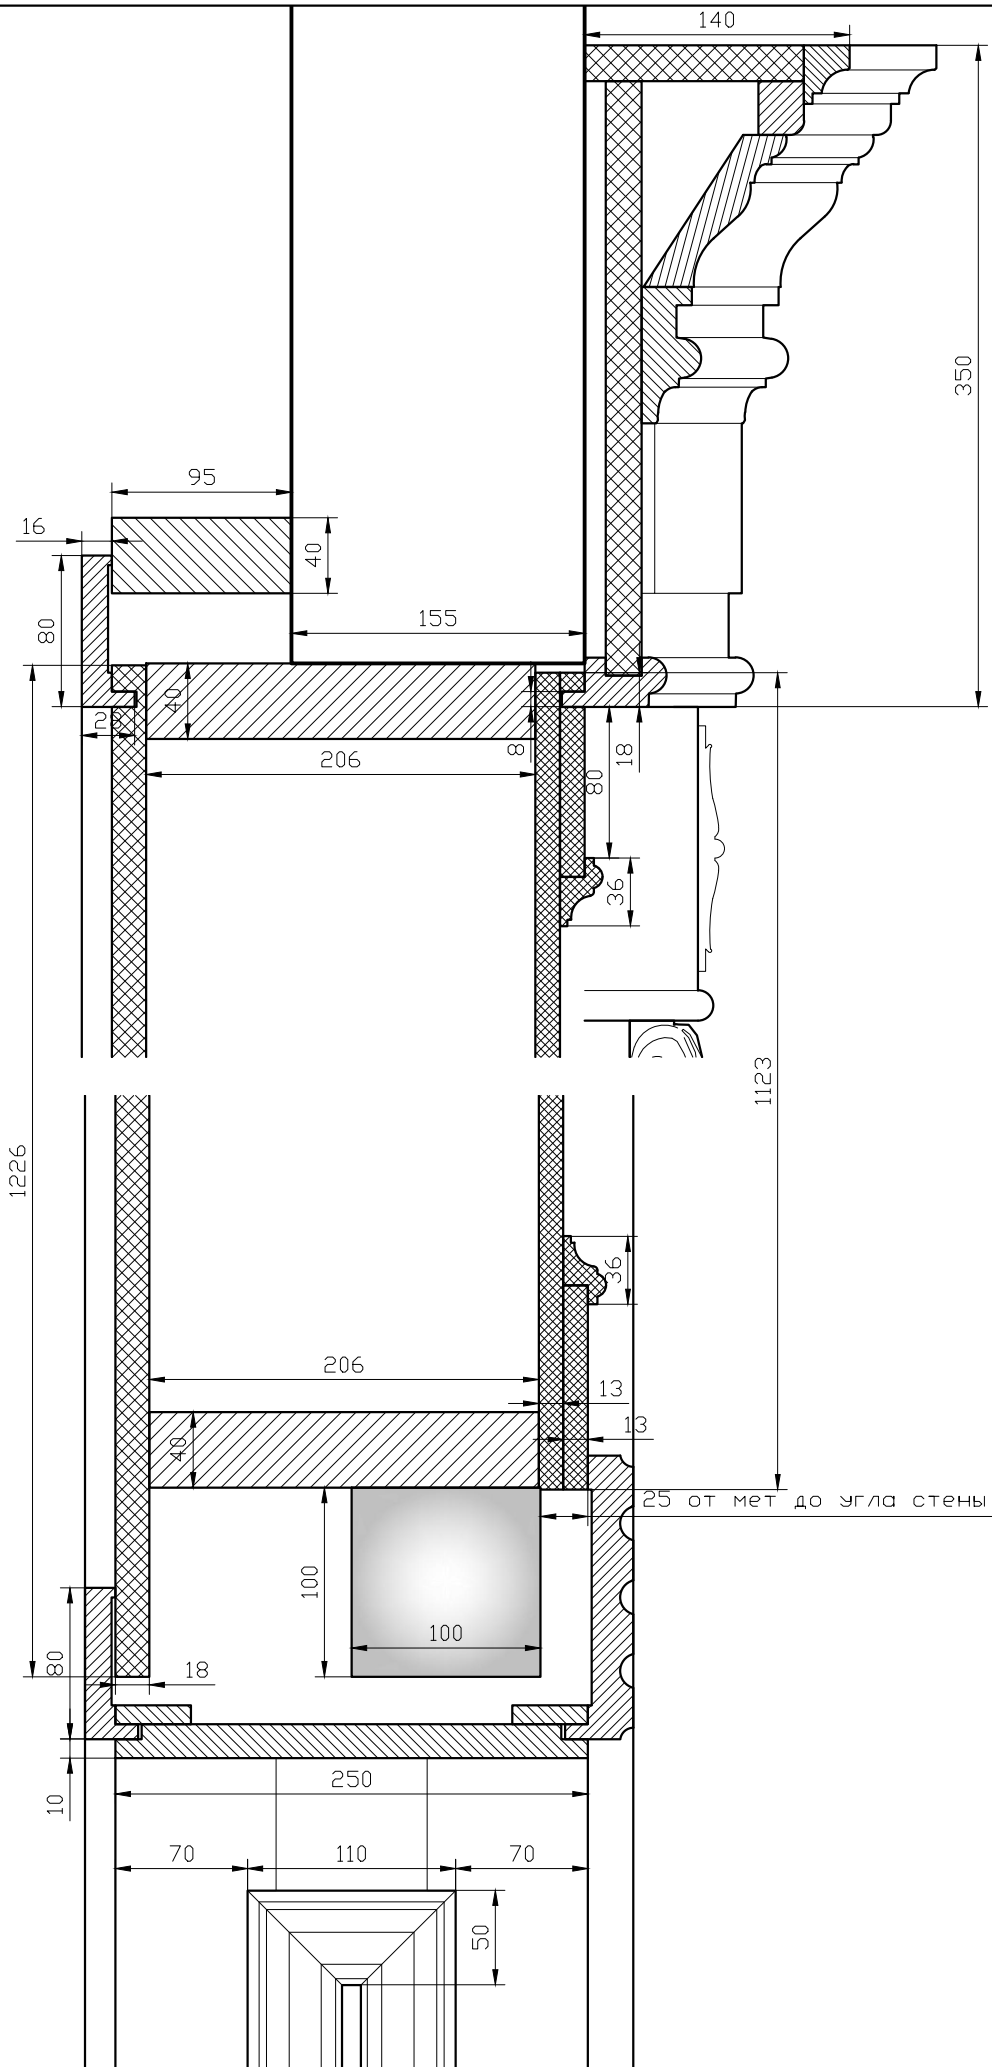

резьба как на перегородках

петли скрытые для межкомнатных дверей

150 крышка от стены  
99 корпус от стены

ГАРДЕРОБ  
ВИД ОБЩИЙ

масштаб	лист	стадия
1:25	1 (вар2)	чертеж

РЕСТОРАН

БАР  
сечение

масштаб  
1:4

лист  
2 (вар2)

стадия  
чертеж

РЕСТОРАН

БАР  
сечение

масштаб  
1:2

лист  
3 (вар2)

стадия  
чертеж