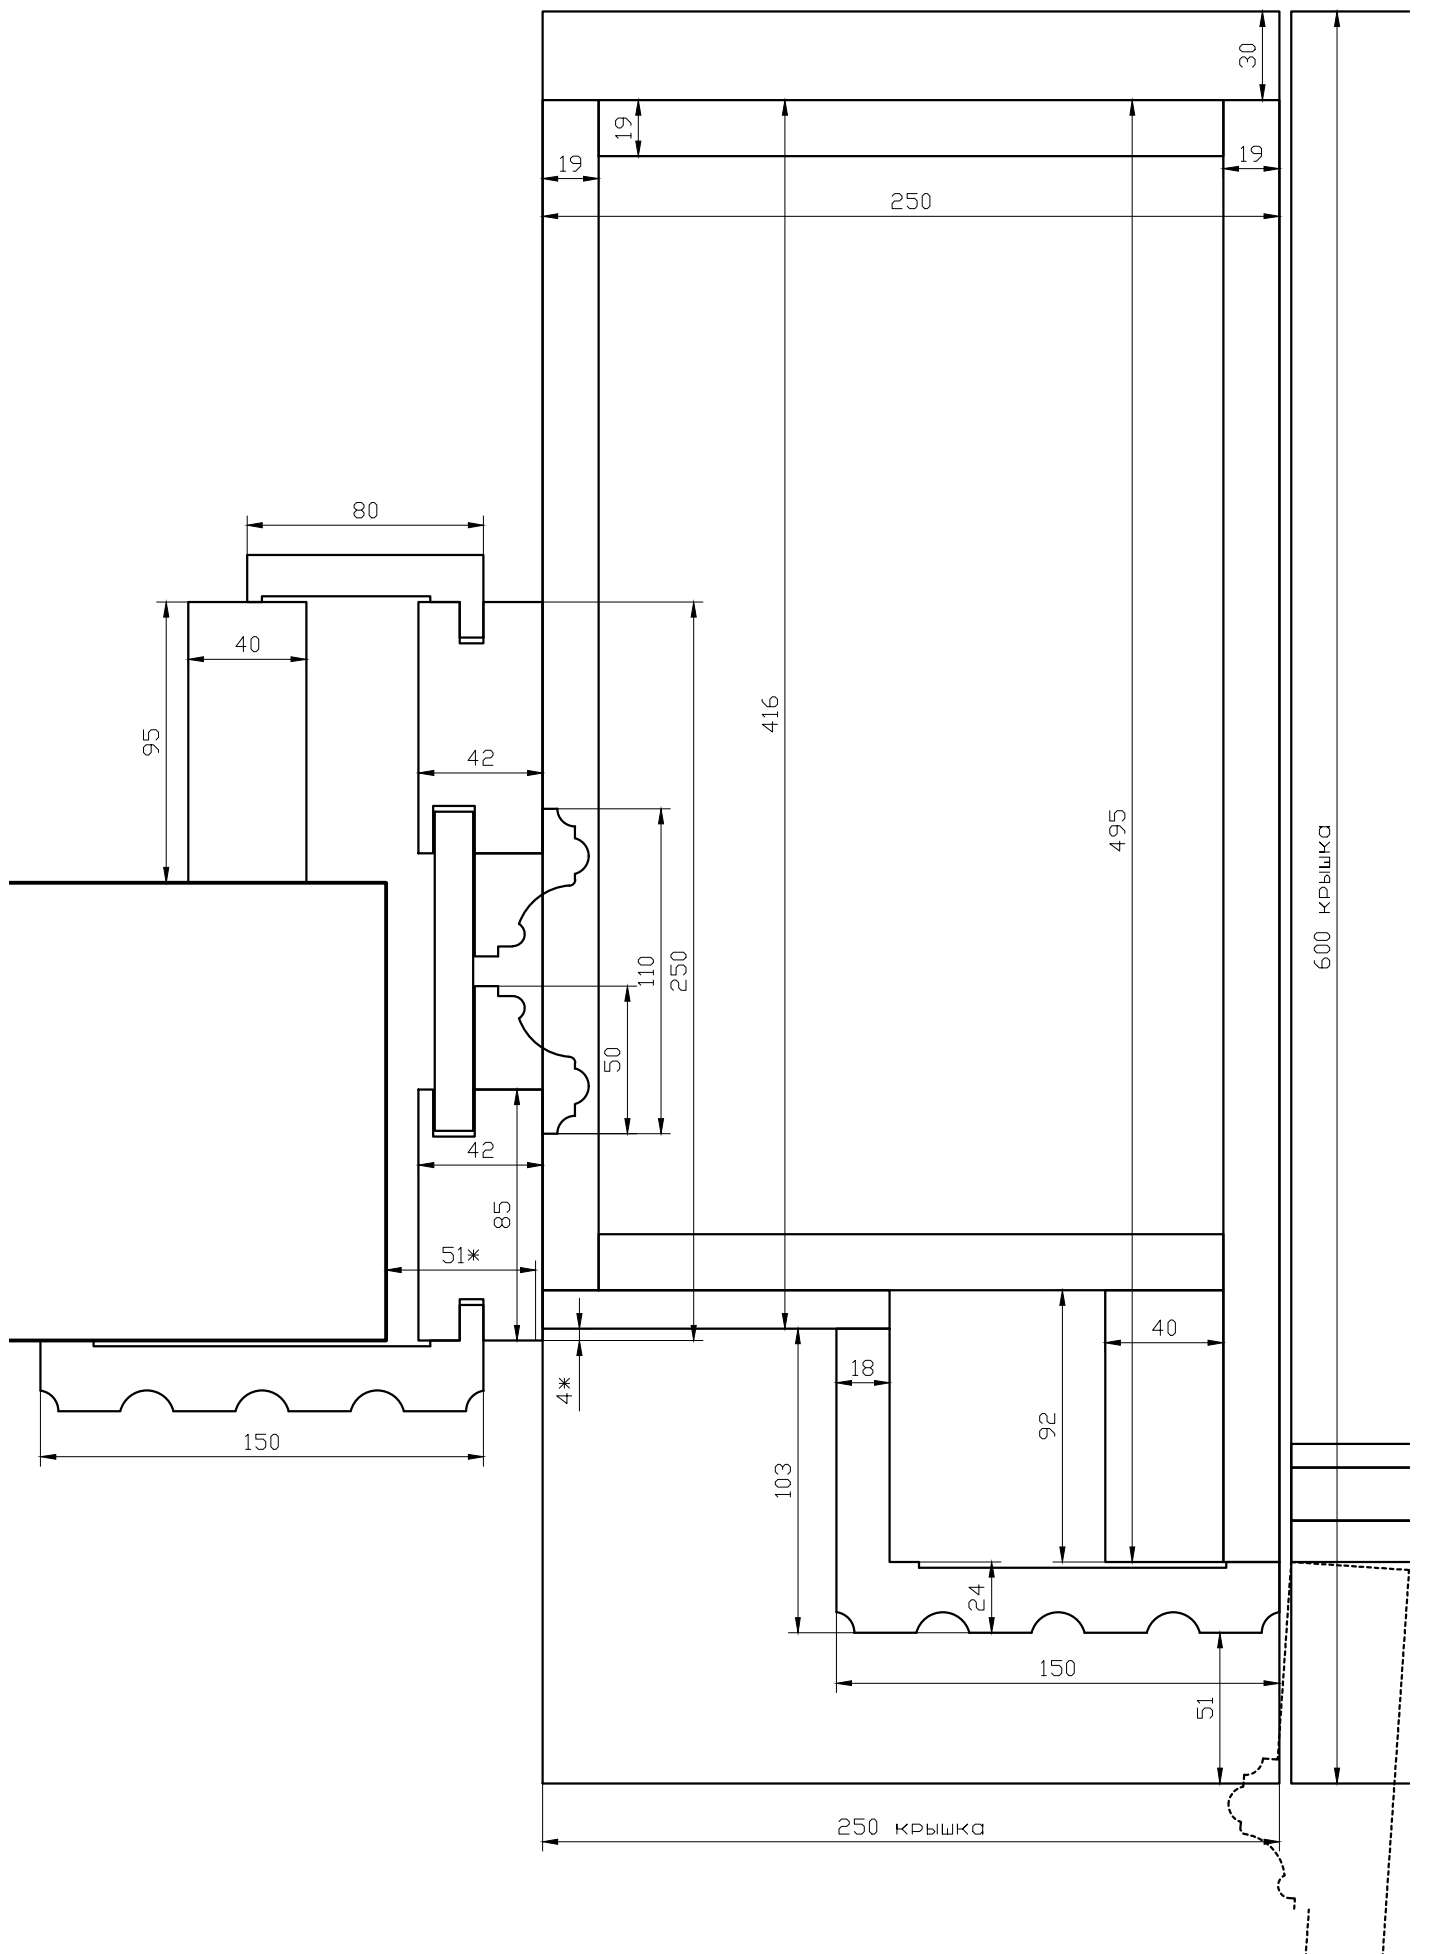

резьба как на перегородках

петли скрытые для межкомнатных дверей

150 крышка от стены  
99 корпус от стены

ГАРДЕРОБ  
ВИД ОБЩИЙ

масштаб	лист	стадия
1:25	1 (вар2)	чертеж

РЕСТОРАН

БАР  
сечение

масштаб  
1:4

лист  
2 (вар2)

стадия  
чертеж

РЕСТОРАН

БАР  
сечение

масштаб  
1:2

лист  
3 (вар2)

стадия  
чертеж