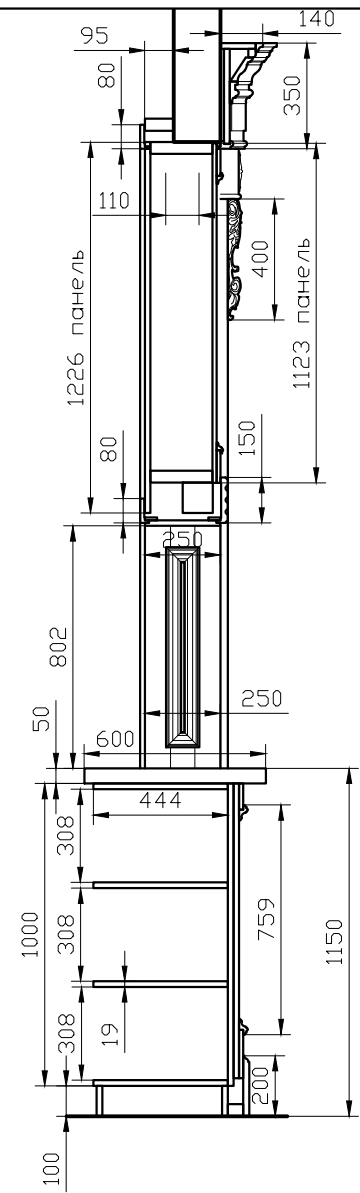

резьба как на перегородках

петли скрытые для межкомнатных дверей

150 крышка от стены  
99 корпус от стены

ГАРДЕРОБ  
ВИД ОБЩИЙ

масштаб	лист	стадия
1:25	1 (вар2)	чертеж

РЕСТОРАН

БАР  
сечение

масштаб  
1:4

лист  
2 (вар2)

стадия  
чертеж

РЕСТОРАН

БАР  
сечение

масштаб  
1:2

лист  
3 (вар2)

стадия  
чертеж