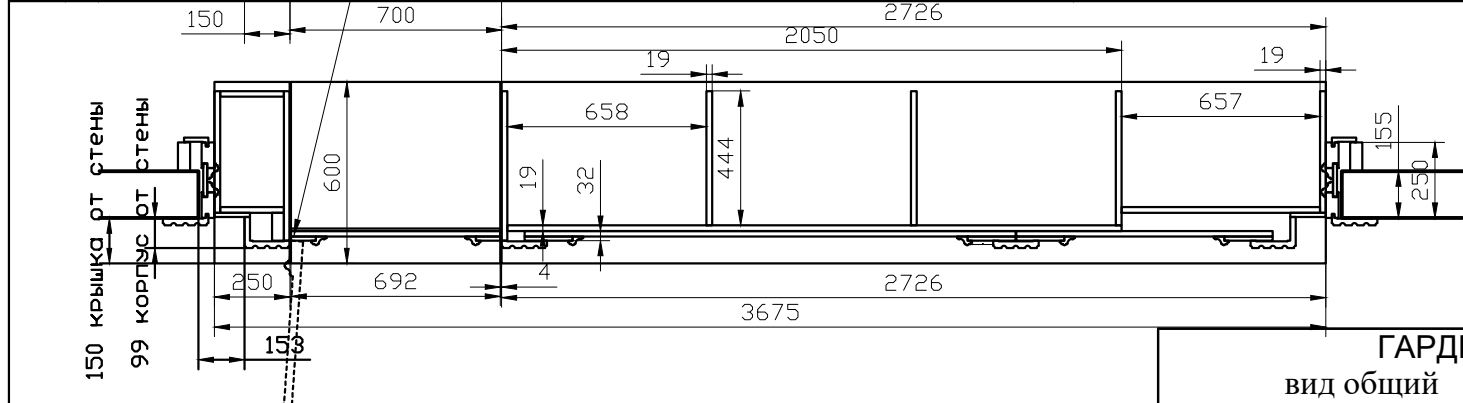

резьба как на перегородках

петли скрытые для межкомнатных дверей

150 крышка от стены  
99 корпус от стены

ГАРДЕРОБ  
ВИД ОБЩИЙ

масштаб	лист	стадия
1:25	1 (вар2)	чертеж

РЕСТОРАН

БАР  
сечение

масштаб  
1:4

лист  
2 (вар2)

стадия  
чертеж

РЕСТОРАН

БАР  
сечение

масштаб  
1:2

лист  
3 (вар2)

стадия  
чертеж