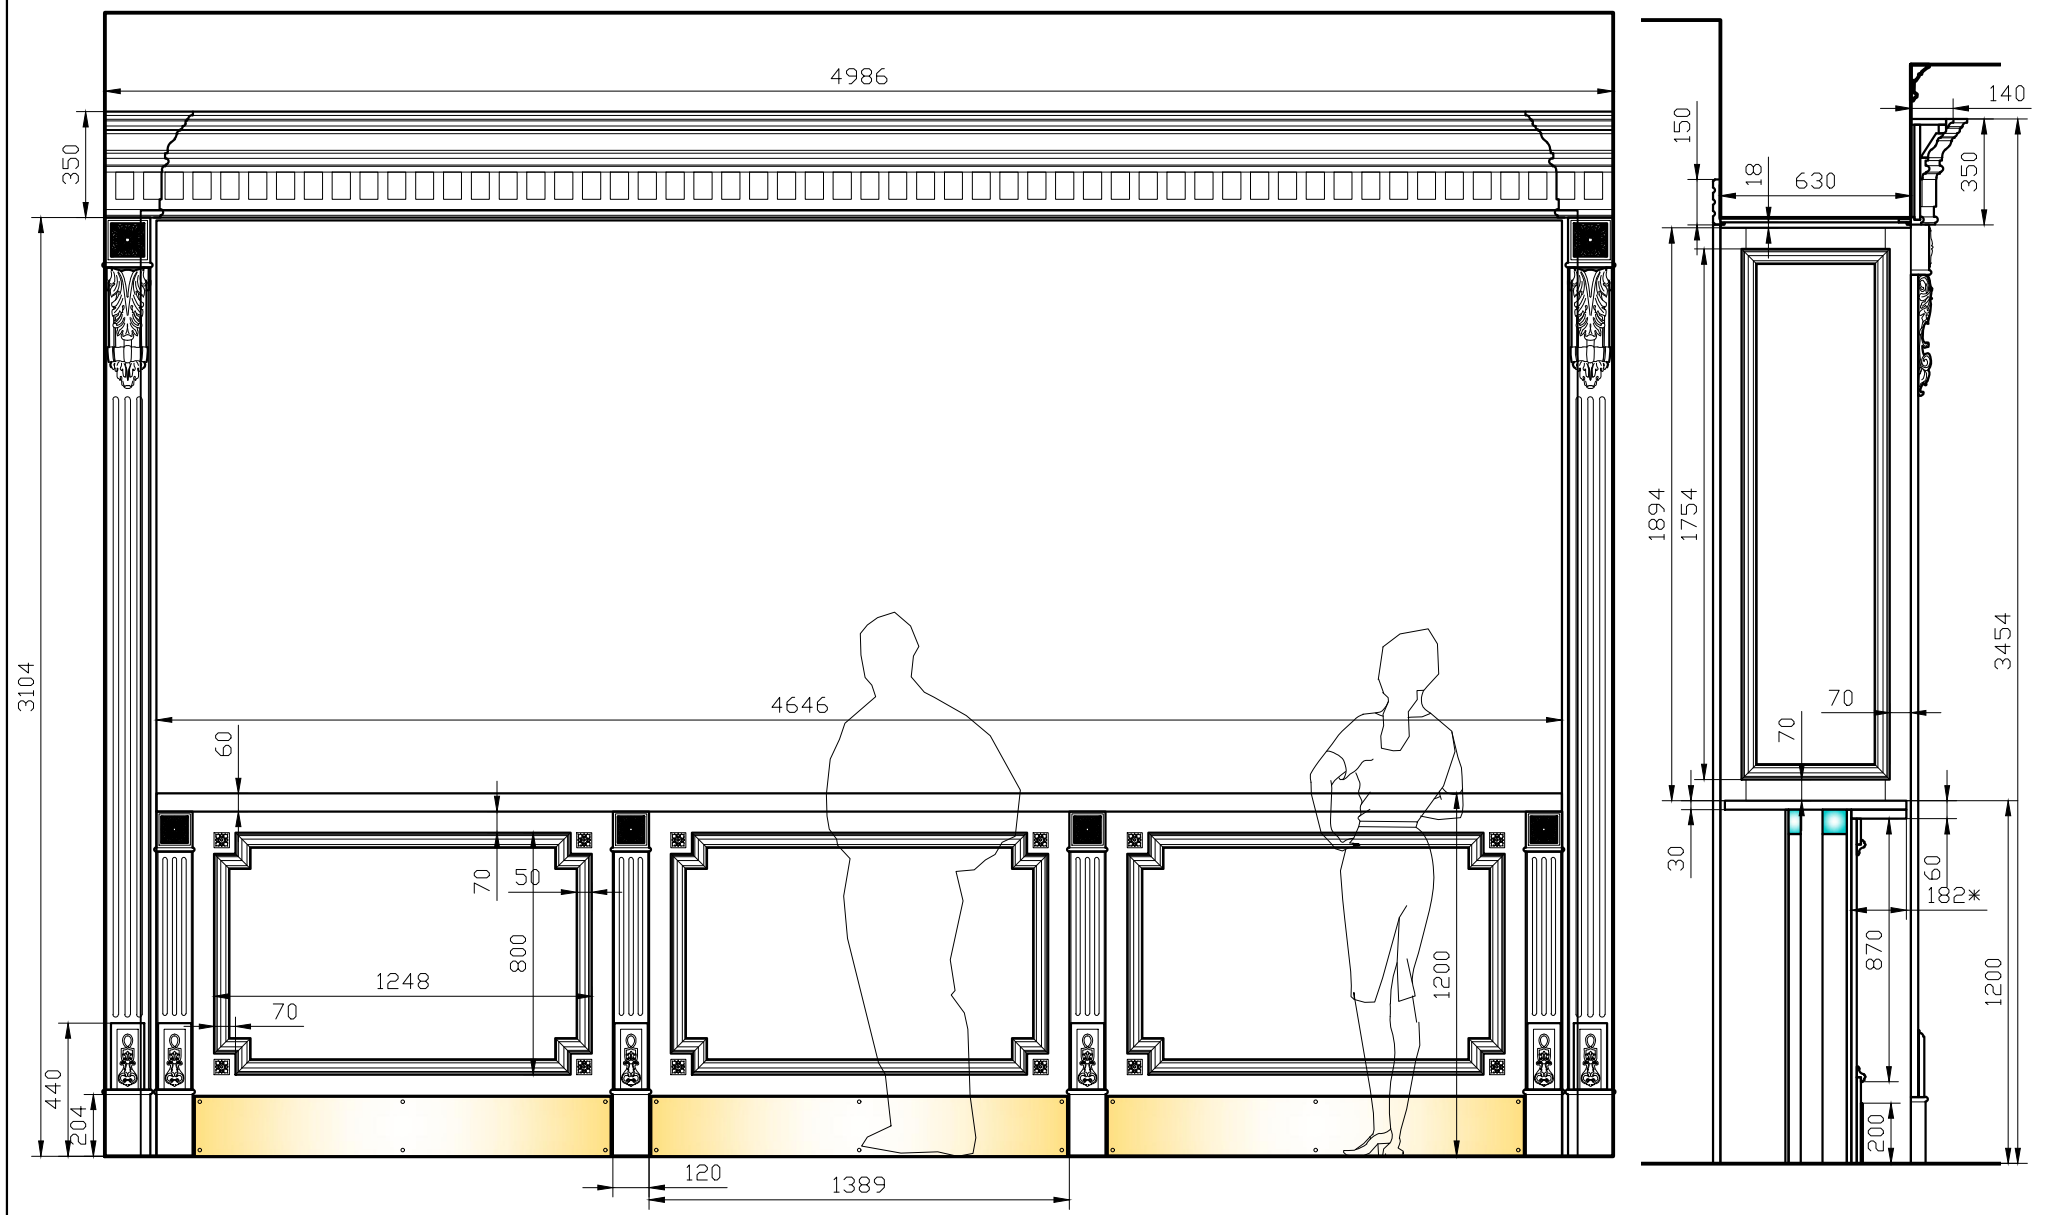

РЕСТОРАН

БАР  
ВИД ОБЩИЙ

масштаб  
1:50

лист  
1

стадия  
чертеж

РЕСТОРАН

БАР  
вид по заднему шкафу

масштаб  
1:40

лист  
2

стадия  
чертеж

РЕСТОРАН

БАР  
ВИД ПО СТОЙКЕ

масштаб	лист	стадия
1:25	4	чертеж

РЕСТОРАН

БАР  
ВИД ПО СТОЙКЕ

сечения

масштаб  
1:5

лист  
5

стадия  
чертеж