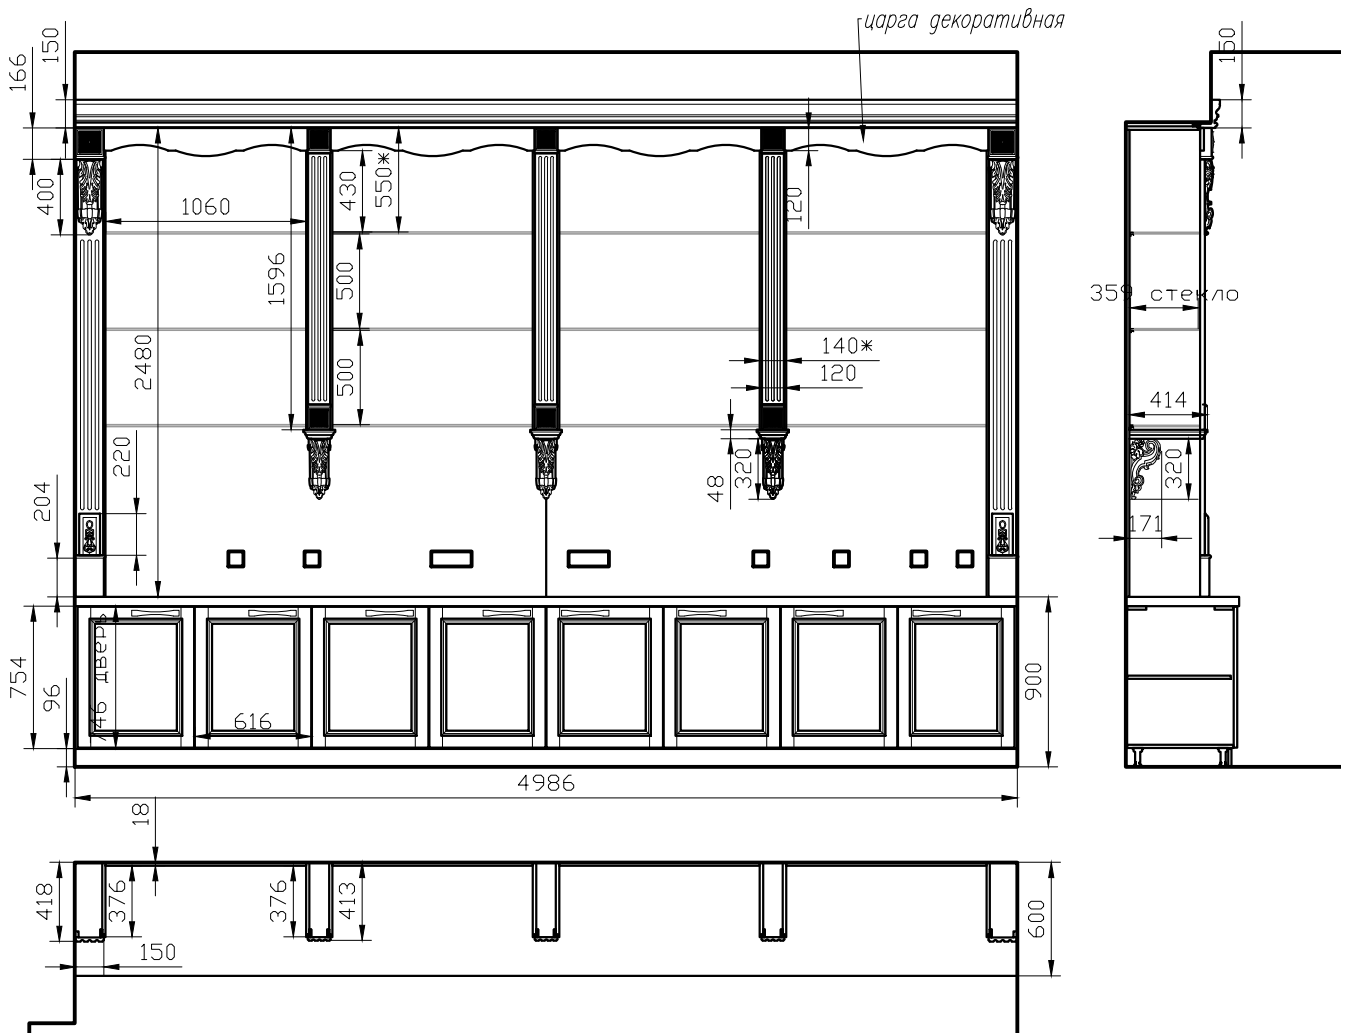

РЕСТОРАН

БАР  
ВИД ОБЩИЙ

масштаб  
1:50

лист  
1

стадия  
чертеж

РЕСТОРАН

БАР  
вид по заднему шкафу

масштаб  
1:40

лист  
2

стадия  
чертеж

РЕСТОРАН

БАР  
ВИД ПО СТОЙКЕ

масштаб	лист	стадия
1:25	4	чертеж

РЕСТОРАН

БАР  
ВИД ПО СТОЙКЕ

сечения

масштаб  
1:5

лист  
5

стадия  
чертеж