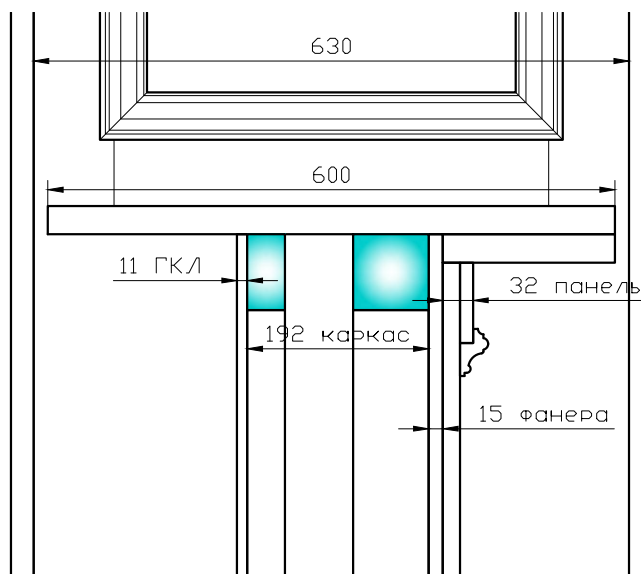

РЕСТОРАН

БАР  
ВИД ОБЩИЙ

масштаб  
1:50

лист  
1

стадия  
чертеж

РЕСТОРАН

БАР  
вид по заднему шкафу

масштаб  
1:40

лист  
2

стадия  
чертеж

РЕСТОРАН

БАР  
ВИД ПО СТОЙКЕ

масштаб	лист	стадия
1:25	4	чертеж

РЕСТОРАН

БАР  
ВИД ПО СТОЙКЕ

сечения

масштаб  
1:5

лист  
5

стадия  
чертеж