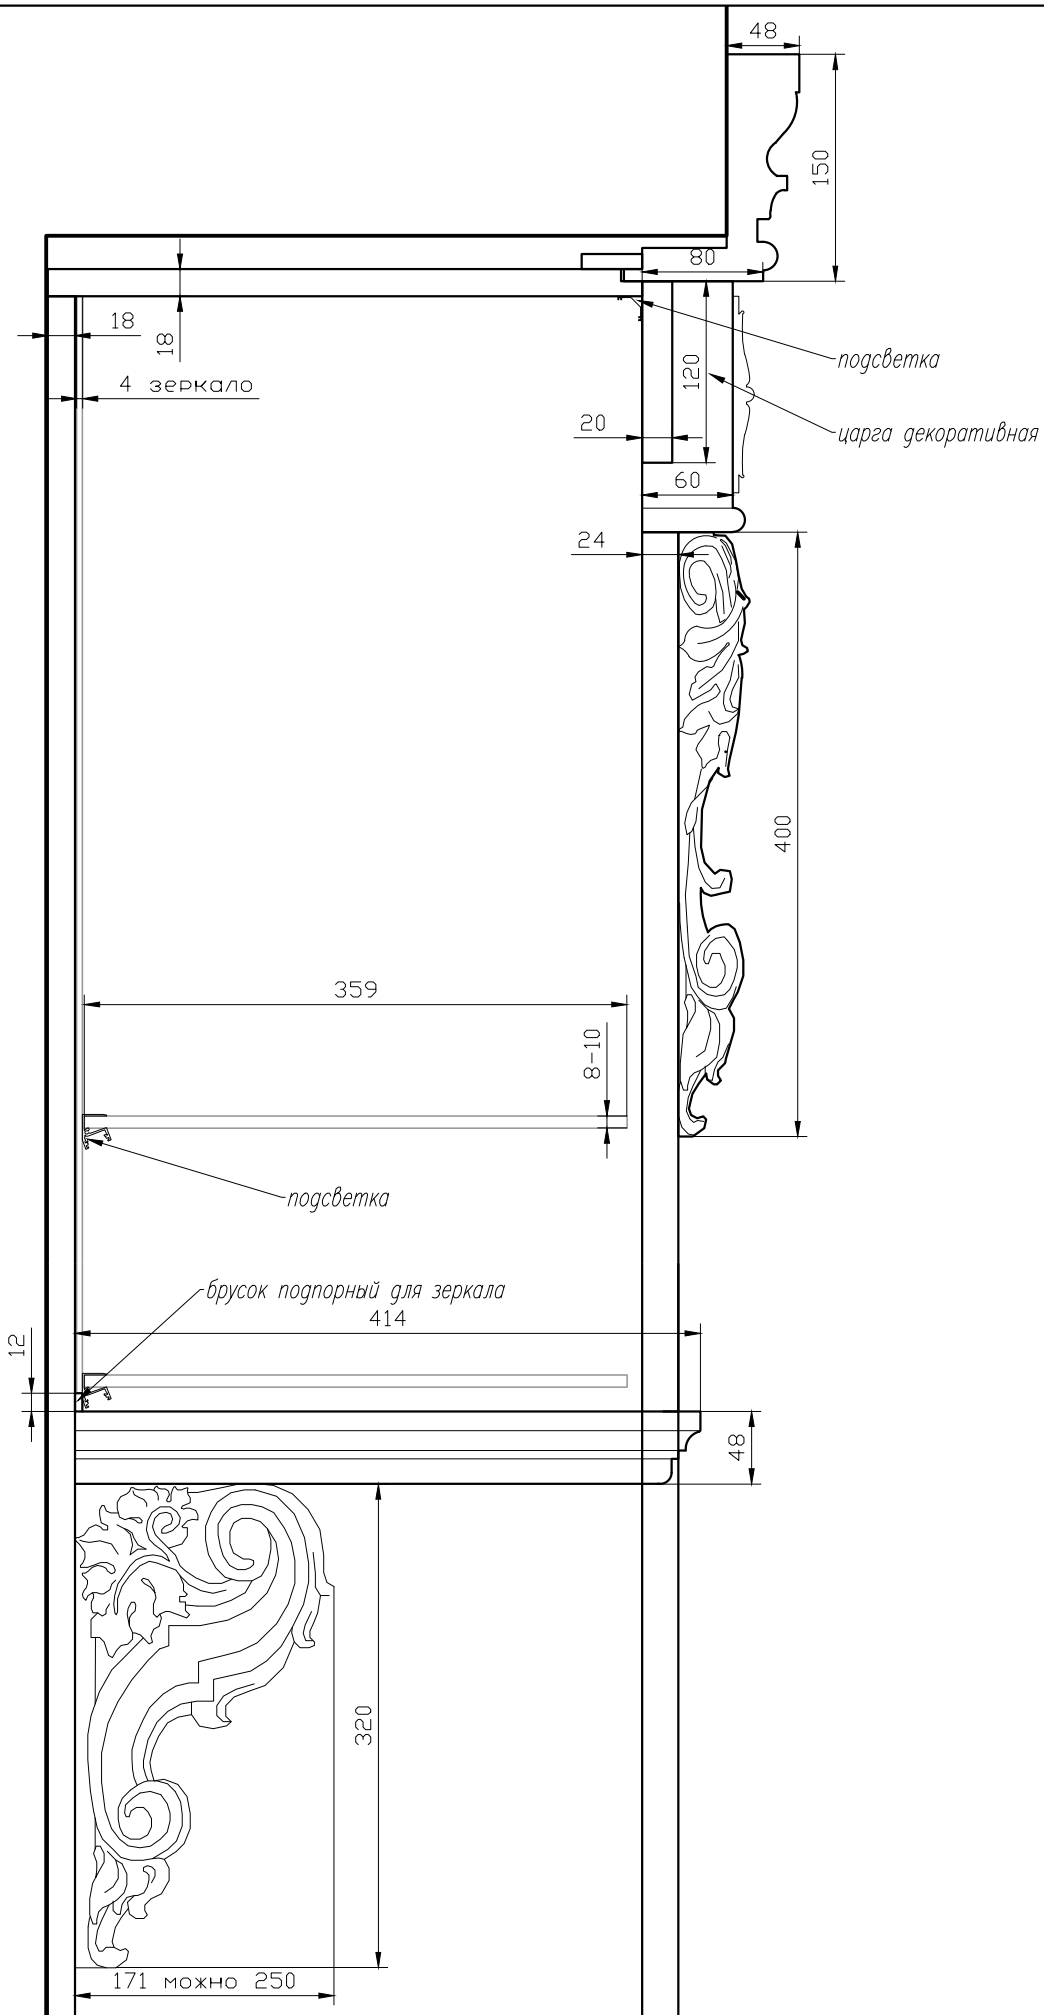

РЕСТОРАН

БАР  
ВИД ОБЩИЙ

масштаб  
1:50

лист  
1

стадия  
чертеж

РЕСТОРАН

БАР  
вид по заднему шкафу

масштаб  
1:40

лист  
2

стадия  
чертеж

РЕСТОРАН

БАР  
ВИД ПО СТОЙКЕ

масштаб	лист	стадия
1:25	4	чертеж

РЕСТОРАН

БАР  
ВИД ПО СТОЙКЕ

сечения

масштаб  
1:5

лист  
5

стадия  
чертеж