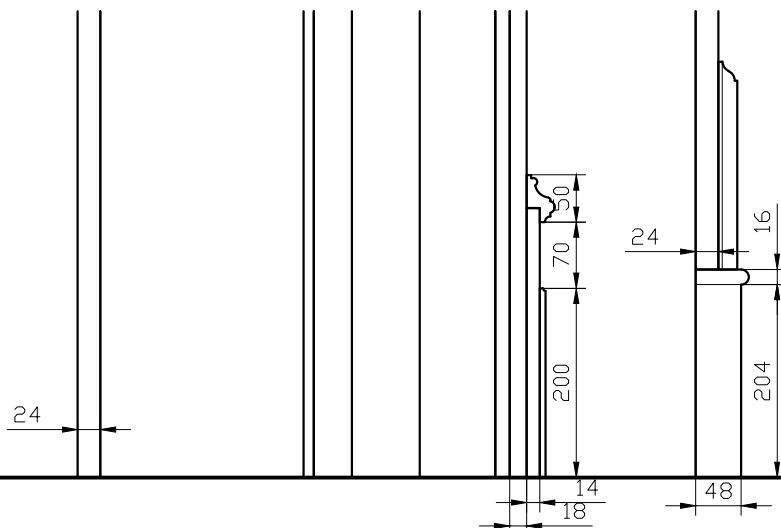

РЕСТОРАН

БАР  
ВИД ОБЩИЙ

масштаб  
1:50

лист  
1

стадия  
чертеж

РЕСТОРАН

БАР  
вид по заднему шкафу

масштаб  
1:40

лист  
2

стадия  
чертеж

РЕСТОРАН

БАР  
ВИД ПО СТОЙКЕ

масштаб	лист	стадия
1:25	4	чертеж

РЕСТОРАН

БАР  
ВИД ПО СТОЙКЕ

сечения

масштаб  
1:5

лист  
5

стадия  
чертеж