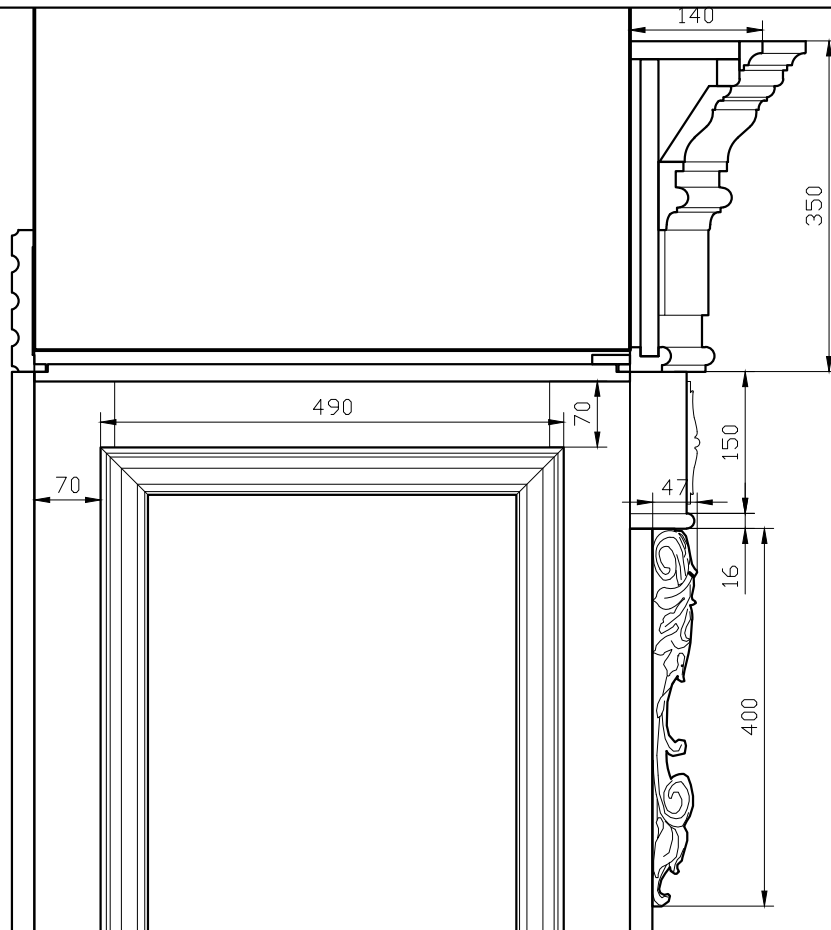

РЕСТОРАН

БАР  
ВИД ОБЩИЙ

масштаб  
1:50

лист  
1

стадия  
чертеж

РЕСТОРАН

БАР  
вид по заднему шкафу

масштаб  
1:40

лист  
2

стадия  
чертеж

РЕСТОРАН

БАР  
ВИД ПО СТОЙКЕ

масштаб	лист	стадия
1:25	4	чертеж

РЕСТОРАН

БАР  
ВИД ПО СТОЙКЕ

сечения

масштаб  
1:5

лист  
5

стадия  
чертеж