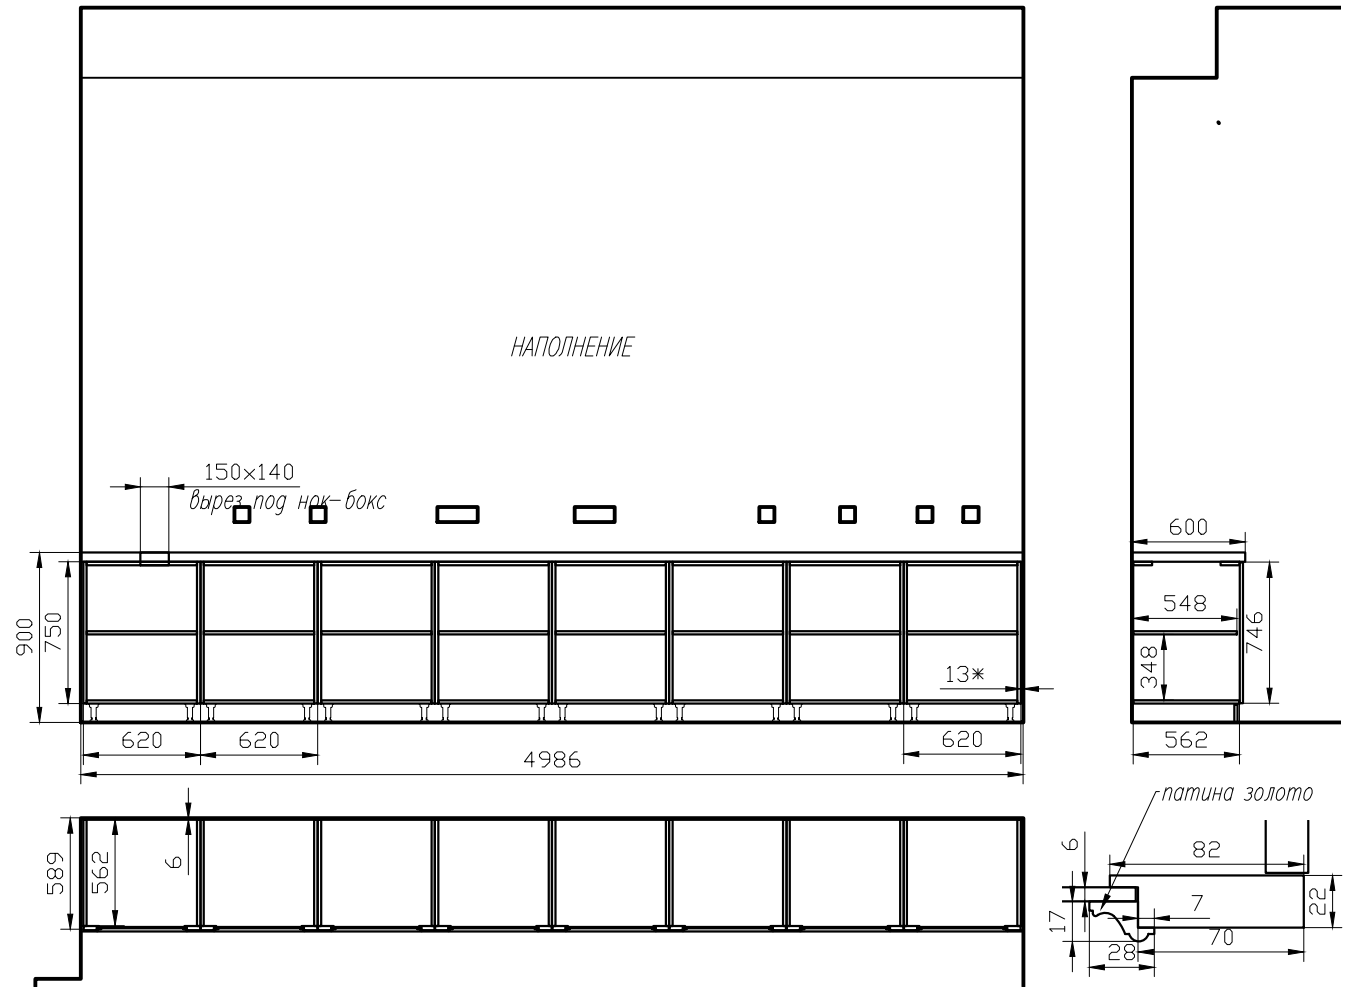

РЕСТОРАН

БАР  
ВИД ОБЩИЙ

масштаб  
1:50

лист  
1

стадия  
чертеж

РЕСТОРАН

БАР  
вид по заднему шкафу

масштаб  
1:40

лист  
2

стадия  
чертеж

РЕСТОРАН

БАР  
ВИД ПО СТОЙКЕ

масштаб	лист	стадия
1:25	4	чертеж

РЕСТОРАН

БАР  
ВИД ПО СТОЙКЕ

сечения

масштаб  
1:5

лист  
5

стадия  
чертеж